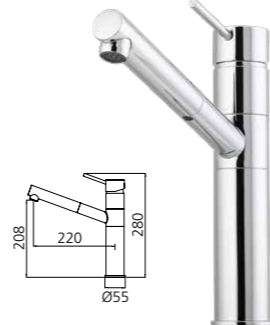

Pull out swivel mixer

Maximum pressure / 500kPa
WELS 5 Star / 5.0L per minute

Lead FREE

- VE590FCR-P / T43021
- VE590FMB-P / T43021
- VE590FBN-P / T43021