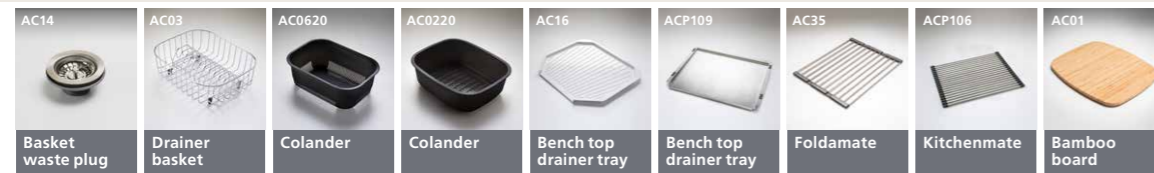

## Diaz

● INCLUDED  
○ OPTIONAL

Sink Models	AC14	AC15	AC1820	AC3320	AC16	AC0620	AC03	AC35	ACP106
DZ153	●●	●	●	○	○		○	○	○
DZ133	●	●	●	○	○		○	○	○
DZ111(2)	●●	●	●	○	○		○	○	○
DZ101(2)	●●	●	●	○	○	○	○	○	○
DZ121(2)	●	●	●	○	○		○	○	○
DZ163	●●	●	●	●	○		○	○	○
DZ23TU	●●	●	●	●	○		○	○	○
DZ10U	●●	●	●	●	○		○	○	○
DZ150U	●	○	○	○	○		○	○	○

## LakeLand

● Included  
○ Optional

Sink Models	AC14	AC0620	AC0220	AC16	ACP110	AC03	AC35	ACP106	AC01
LL136(7)	●●		○	○	○	○	○	○	○
LL156(7)	●●			○	○	○	○	○	○
LL126(7)	●●	○		○	○	○	○	○	○
LL116(7)	●			○	○	○	○	○	○

## Endeavour

● Included  
○ Optional

Sink Models	AC14	AC03	AC0620	AC0220	AC16	ACP109	AC35	ACP106	AC01
EE71(2)	●●	○			○	○	○	○	○
EE11(2)	●●	○		○	○	○	○	○	○
EE01(2)	●●	○	○		○	○	○	○	○
EE21(2)	●	○			○	○	○	○	○
EE64	●●	○			○	○	○	○	○
EE23TU	●●	○			○	○	○	○	○
EE63U	●●	○			○	○	○	○	○
EE50U	●				○	○	○	○	○
EE30U	●	○			○	○	○	○	○