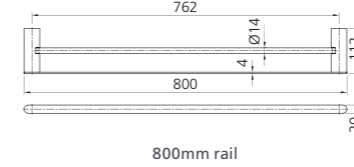

Madrid

Available in two sizes

Available in two sizes

Double towel rail

650mm

- Chrome MA824E26CR
- Matte Black MA824EC3MB
- Brushed Nickel MA824E07BN
- Gunmetal MA824EF5GM
- Classic Gold MA824EF6CG

800mm

- Chrome MA830B26CR
- Matte Black MA830BC3MB
- Brushed Nickel MA830B07BN
- Gunmetal MA830EF5GM
- Classic Gold MA830EF6CG