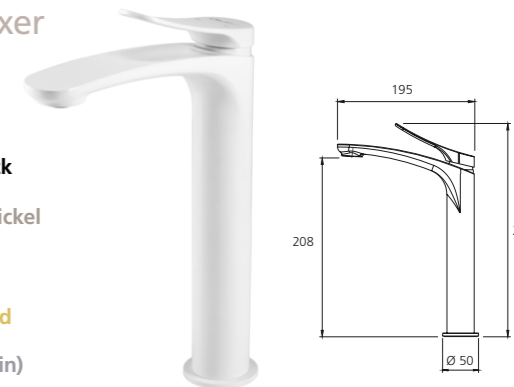

Tower basin mixer

WELS 5 Star
6L per min

- **Chrome**
VA301500CR
- **Matte Black**
VA301516MB
- **Brushed Nickel**
VA301502BN
- **Gunmetal**
VA301505GM
- **Classic Gold**
VA301503CG
- **White (Satin)**
VA301507WH