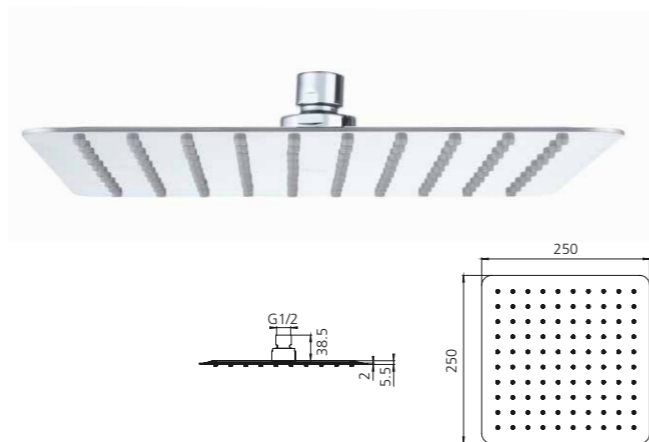

Dual shower set

WELS 3 Star / 9L per min

- **Chrome & White** MO36342CR
- **Matte Black** MO36342MB
- **Brushed Nickel** MO36342BN

Shower rose

WELS 3 Star / 9L per min

- **Chrome** MO29301CR
- **Matte Black** MO29301MB
- **Brushed Nickel** MO29301BN
- **Gunmetal** MO29301GM
- **Classic Gold** MO29301CG