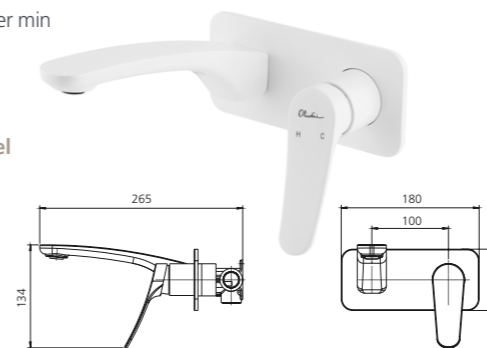

Wall mixer set

WELS 5 Star / 6L per min

- **Chrome**
  VA305500CR
- **Matte Black**
  VA305516MB
- **Brushed Nickel**
  VA305502BN
- **Gunmetal**
  VA305505GM
- **Classic Gold**
  VA305503CG
- **White (Satin)**
  VA305507WH

Wall spout

WELS 5 Star / 6L per min

- **Chrome**
  VA302500CR
- **Matte Black**
  VA302516MB
- **Brushed Nickel**
  VA302502BN
- **Gunmetal**
  VA302505GM
- **Classic Gold**
  VA302503CG
- **White (Satin)**
  VA302507WH