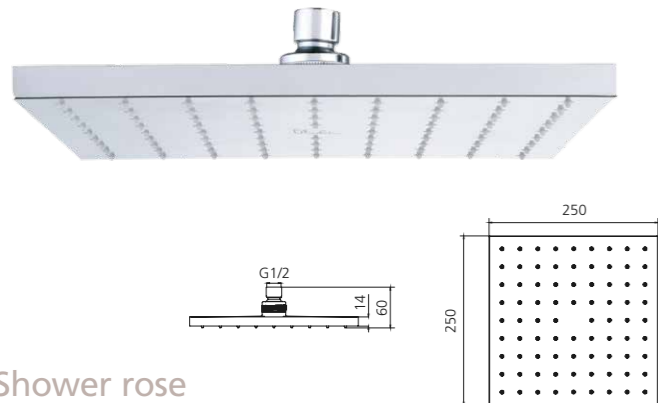

Shower rose

WELS 3 Star / 9L per min

- **Chrome** MO29301CR
- **Matte Black** MO29301MB
- **Brushed Nickel** MO29301BN
- **Gunmetal** MO29301GM
- **Classic Gold** MO29301CG