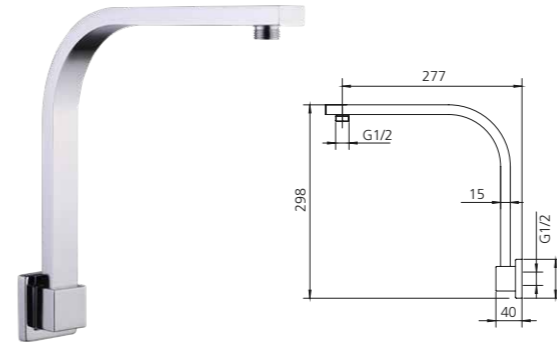

Ultra thin shower rose

WELS 3 Star / 9L per min

- **Chrome** MO35300CR

High rise shower

WELS 3 Star / 9L per min

- **Chrome** MO0009HRCR

Raised wall mounted shower arm

- **Chrome** MO0009CR
- **Matte Black** MO0009MB
- **Brushed Nickel** MO0009BN
- **Gunmetal** MO0009GM
- **Classic Gold** MO0009CG