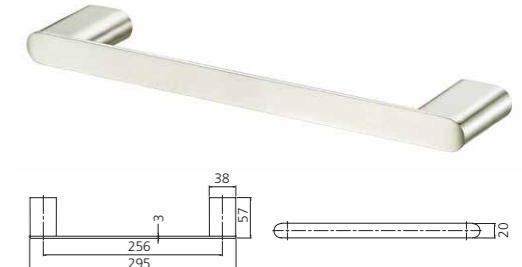

- Gloss White ACC-CB-GW

Robe hook

- Chrome MA854-26CR
- Matte Black MA854-C3MB
- Brushed Nickel MA854-07BN
- Gunmetal MA854-F5GM
- Classic Gold MA854-F6CG

Toilet roll holder

- Chrome MA855D26CR
- Matte Black MA855DC3MB
- Brushed Nickel MA855D07BN
- Gunmetal MA855-F5GM
- Classic Gold MA855-F6CG