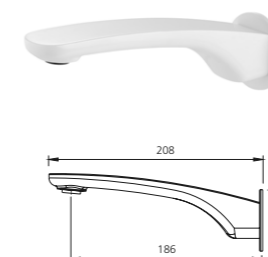

Verona

Lead FREE

Basin mixer

WELS 5 Star / 6L per min

- **Chrome**
  VA300500CR
- **Matte Black**
  VA300516MB
- **Brushed Nickel**
  VA300502BN
- **Gunmetal**
  VA300505GM
- **Classic Gold**
  VA300503CG
- **White (Satin)**
  VA300507WH

Tower basin mixer

WELS 5 Star
6L per min

- **Chrome**
  VA301500CR
- **Matte Black**
  VA301516MB
- **Brushed Nickel**
  VA301502BN
- **Gunmetal**
  VA301505GM
- **Classic Gold**
  VA301503CG
- **White (Satin)**
  VA301507WH

Wall mixer set

WELS 5 Star / 6L per min

- **Chrome**
  VA305500CR
- **Matte Black**
  VA305516MB
- **Brushed Nickel**
  VA305502BN
- **Gunmetal**
  VA305505GM
- **Classic Gold**
  VA305503CG
- **White (Satin)**
  VA305507WH

Wall spout

WELS 5 Star / 6L per min

- **Chrome**
  VA302500CR
- **Matte Black**
  VA302516MB
- **Brushed Nickel**
  VA302502BN
- **Gunmetal**
  VA302505GM
- **Classic Gold**
  VA302503CG
- **White (Satin)**
  VA302507WH

Wall mixer

WELS 5 Star / 6L per min

- **Chrome**
  VA303500CR
- **Matte Black**
  VA303516MB
- **Brushed Nickel**
  VA303502BN
- **Gunmetal**
  VA303505GM
- **Classic Gold**
  VA303503CG
- **White (Satin)**
  VA303507WH

With diverter

WELS 5 Star / 6L per min

- **Chrome**
  VA304500CR
- **Matte Black**
  VA304516MB
- **Brushed Nickel**
  VA304502BN
- **Gunmetal**
  VA304505GM
- **Classic Gold**
  VA304503CG
- **White (Satin)**
  VA304507WH

Verona unibody wall mixers SERIES 1

With Verona Series 1* unibody wall mixer designs, you can switch Verona trim colours after installation.

Wall Mixer Set Inwall Body

UNI-C1-BY
Compatible with
Verona trim kits only*

Wall Mixer Set Trim Kit

- **Chrome** VA305500CR-TK
- **Matte Black** VA305516MB-TK
- **Brushed Nickel** VA305502BN-TK
- **Gunmetal** VA305505GM-TK
- **Classic Gold** VA305503CG-TK
- **White (Satin)** VA305507WH-TK

Wall Mixer Set Inwall Body

UNI-B1-BY
Compatible with
Verona trim kits only*

Wall Mixer With Diverter Trim Kit