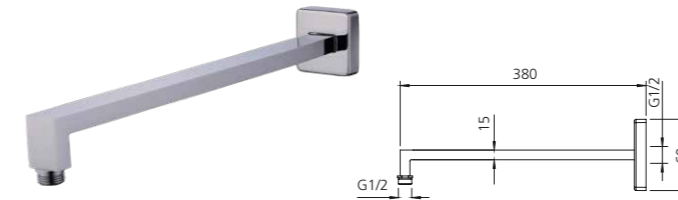

Ultra thin shower rose

WELS 3 Star / 9L per min

- **Chrome** MO35300CR

High rise shower

WELS 3 Star / 9L per min

- **Chrome** MO0009HRCR

Raised wall mounted shower arm

- **Chrome** MO0009CR
- **Matte Black** MO0009MB
- **Brushed Nickel** MO0009BN
- **Gunmetal** MO0009GM
- **Classic Gold** MO0009CG