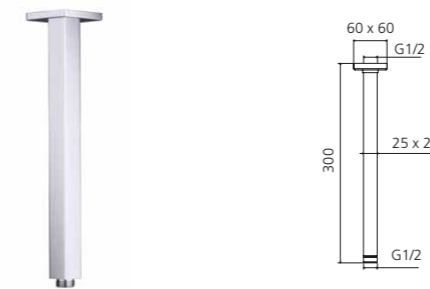

Ceiling mounted shower arm

- **Chrome** MO0007CR
- **Matte Black** MO0007MB
- **Brushed Nickel** MO0007BN
- **Gunmetal** MO0007GM
- **Classic Gold** MO0007CG