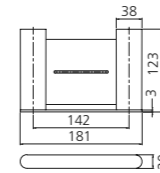

Metal shelf

- Chrome MA891A26CR
- Matte Black MA891AC3MB
- Brushed Nickel MA891A07BN
- Gunmetal MA891AF5GM
- Classic Gold MA891AF6CG