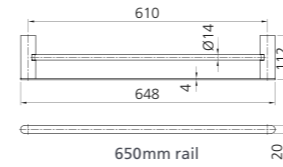

Madrid

Available in two sizes

Available in two sizes

Double towel rail

650mm

- Chrome MA824E26CR
- Matte Black MA824EC3MB
- Brushed Nickel MA824E07BN
- Gunmetal MA824EF5GM
- Classic Gold MA824EF6CG

800mm

- Chrome MA830B26CR
- Matte Black MA830BC3MB
- Brushed Nickel MA830B07BN
- Gunmetal MA830EF5GM
- Classic Gold MA830EF6CG